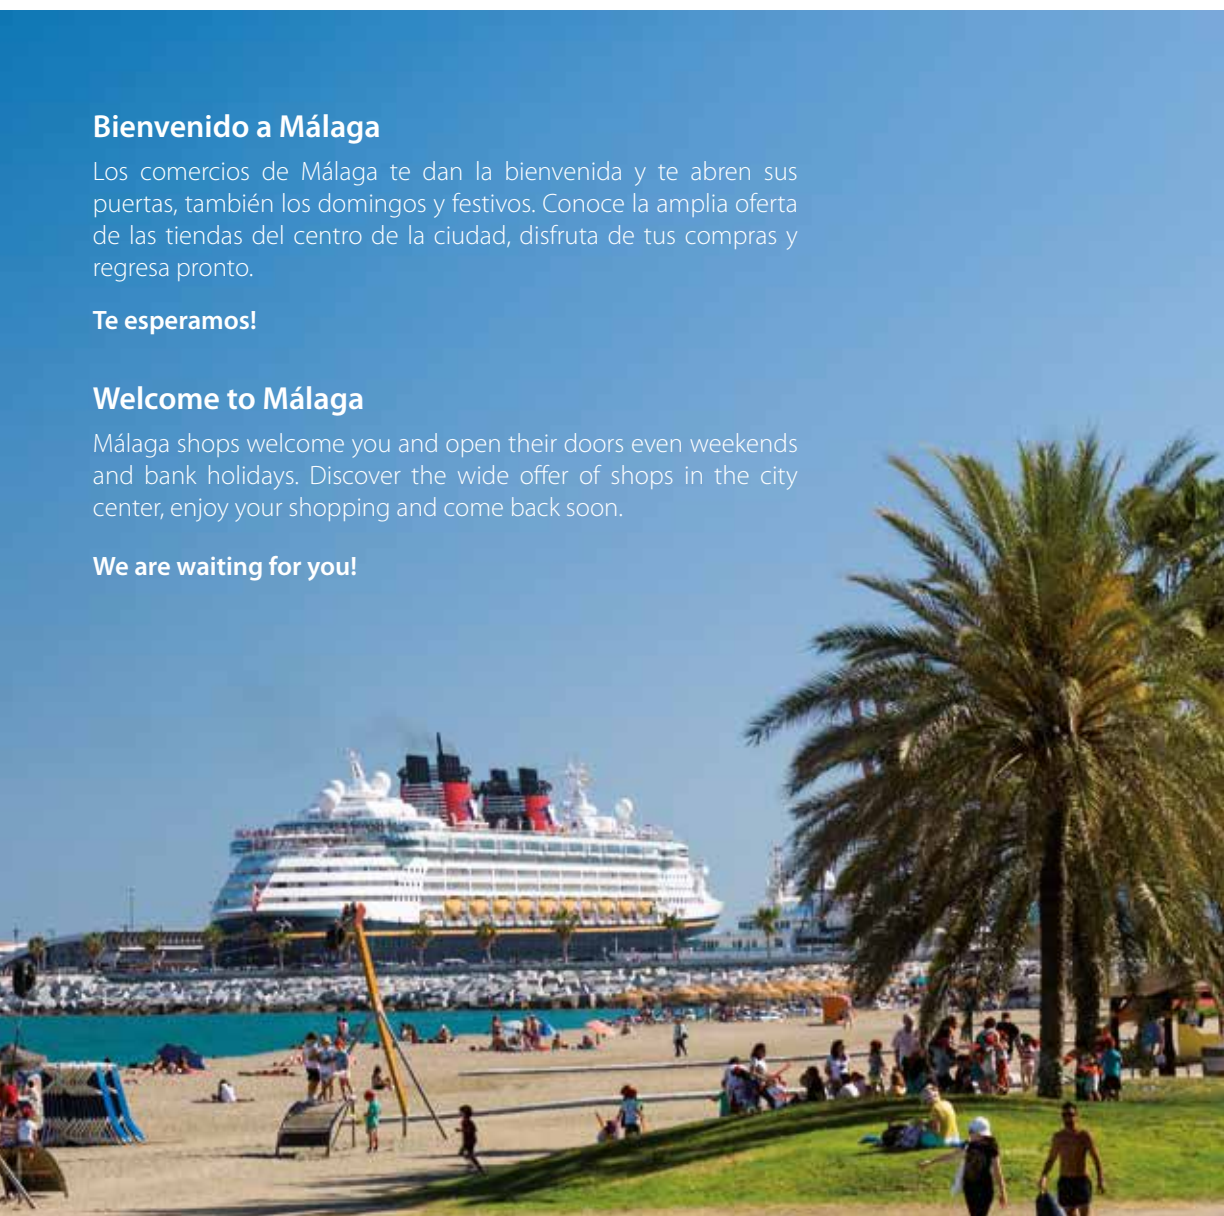

Welcome to Málaga

Málaga shops welcome you and open their doors even weekends and bank holidays. Discover the wide offer of shops in the city center, enjoy your shopping and come back soon.

We are waiting for you!